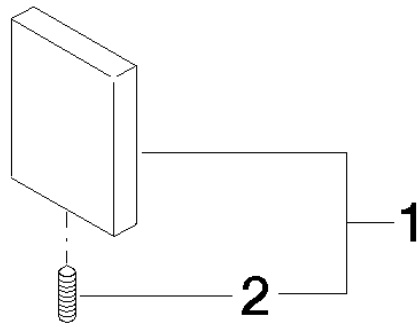

Embelledor - Cromo

11 001 980

Embelledor - Cromo

11 001 980

Embellecedor - Cromo

11 001 980

mm [inches]

Embellecedor - Cromo

11 001 980

Lista de piezas de recambios

N°	Número de artículo	Denominación	Cantidad de montaje	Plazo de entrega
2	04 31 11 113 00 90	varilla	1	2